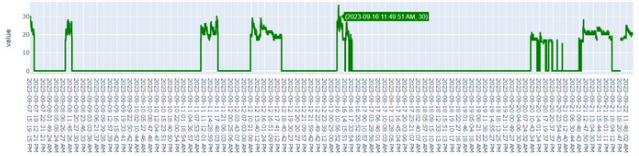

## Graphs

MAX\_OUTPUT\_CURRENT\_PERCENTAGE Graph

Month  
Year  
Hour  
Datetime

Datetime chart