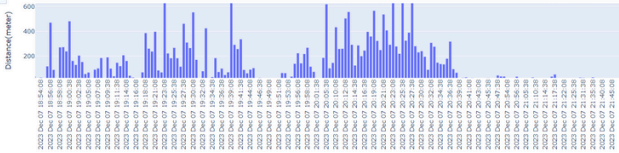

## Graphs

MAX\_OUTPUT\_CURRENT\_PERCENTAGE Graph

Month  
Year  
Hour  
Datetime

Datetime chart